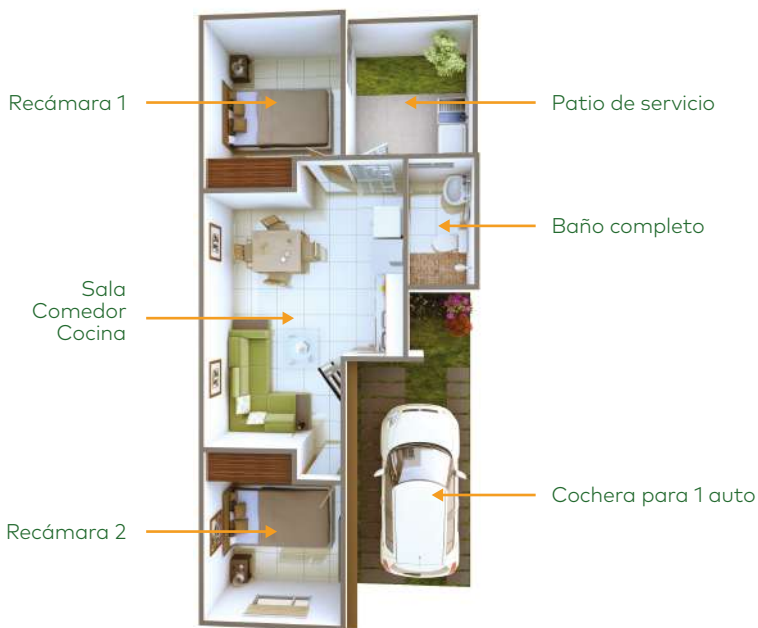

Construcción total: **45.76 m²**

Dimensión: 5.75 x 12.50 mts

Prototipo
Burdeos Venti 2N

Construcción total: **94.62 m²**

1 Nivel

2 Nivel

Dimensión: 5.75 x 12.50 mts

Visítanos en:
Avenida 20 de noviembre en Zamora, Michoacán.

Beneficios

Coto privado con portón eléctrico

Salón de usos múltiples con alberca

Caseta de vigilancia

Áreas verdes

Juegos infantiles

Gimnasio al aire libre

Casa club equipada con:

- Regaderas
- Barra de servicio
- Alberca
- Reja perimetral

ASESOR:

Puntos de venta:

· Virrey de Mendoza
#23 Col. La Luneta

· Juárez #22 Col. Centro

Teléfono:

(351) 515 7973

Síguenos en