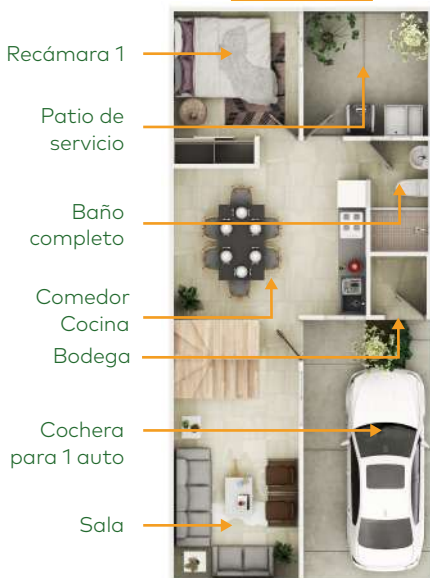

Construcción total: **45.76 m²**

Dimensión: 5.75 x 12.50 mts

Prototipo
Burdeos Venti 2N

Construcción total: **94.62 m²**

1 Nivel

2 Nivel

Dimensión: 5.75 x 12.50 mts

Visítanos en:
Avenida 20 de noviembre en Zamora, Michoacán.